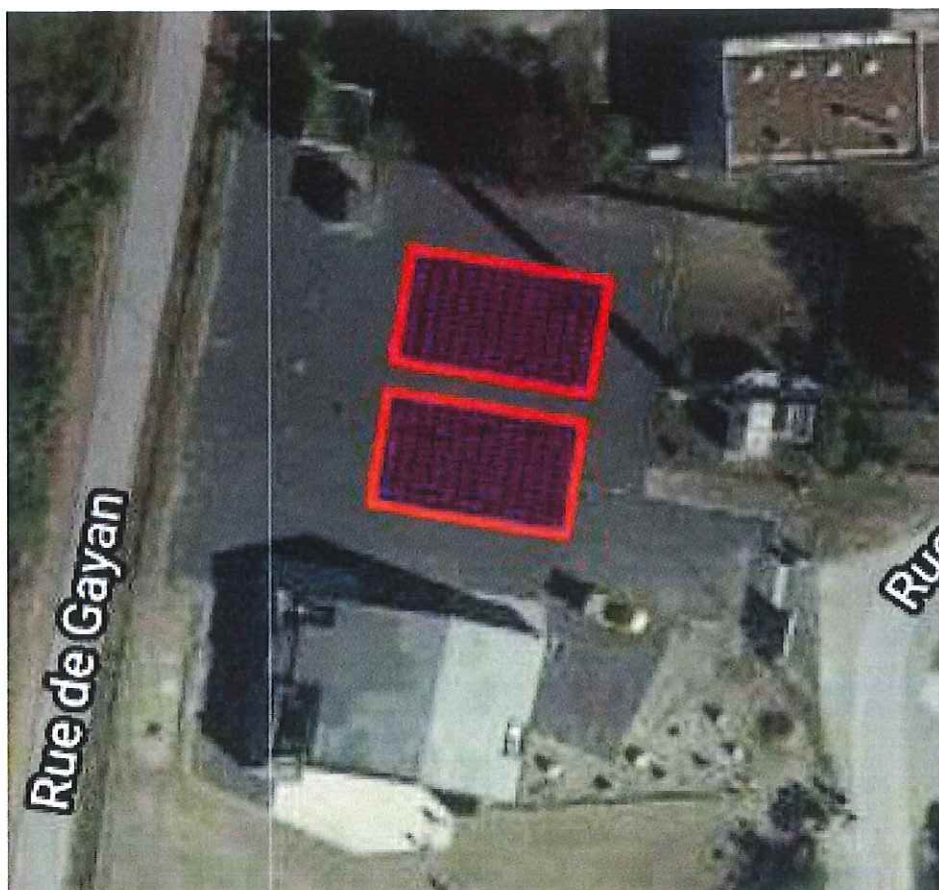

**Complexe Christian PAUL:** Rue Pierre de Coubertin 65320 Bordères-sur-l'Échez

**Référence cadastrale :** AA 57 / 101

Ecoles et Salle des fêtes : Rue des Écoles 65320 Bordères-sur-l'Échez (Parking)

Référence cadastrale : AL 38

**Salle multi-activités :** Rue de la Concorde 65320 Bordères-sur-l'Échez  
Référence cadastrale : AD 260 / 263